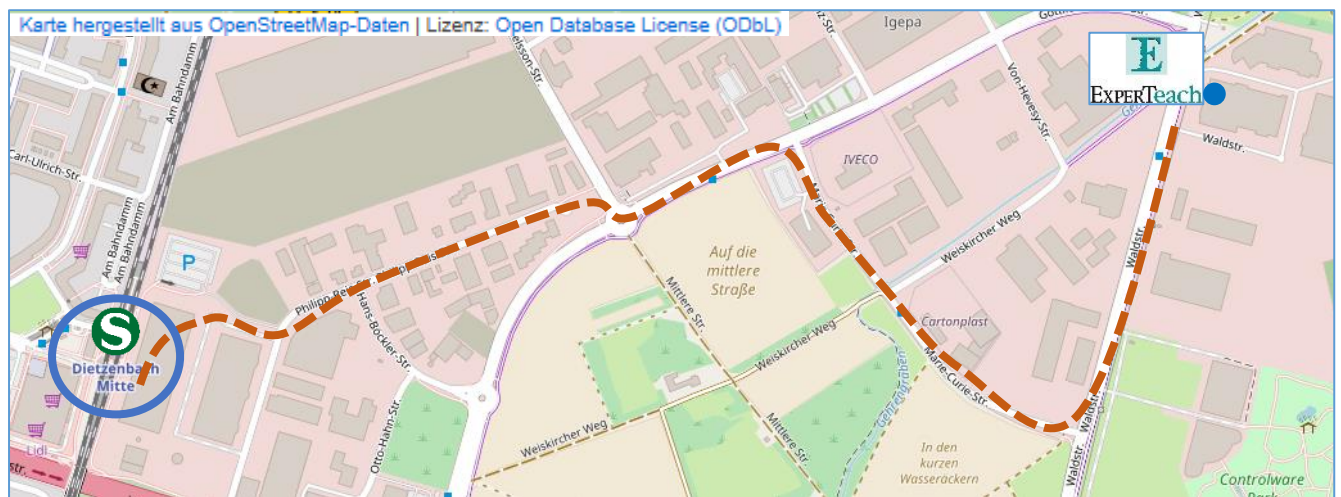

... aus Richtung Bad Homburg

Am Bad Homburger Kreuz (A5) in Richtung Offenbach/Egelsbach (A661). Am Offenbacher Kreuz in Richtung Darmstadt/Egelsbach (A661). Weiter wie oben beschrieben.

... aus Richtung Heidelberg

Am Frankfurter Kreuz (A5) auf die A3 Richtung Würzburg. Am Offenbacher Kreuz in Richtung Darmstadt/Egelsbach (A661). Weiter wie oben beschrieben.

Parkplatz:

Es sind genügend kostenlose Parkplätze vorm Trainings Center verfügbar.

Wichtiger Hinweis:

Das Zentrum in Frankfurt ist als Umweltzone gekennzeichnet. Sollten Sie mit dem PKW durch das Zentrum anreisen, ist eine grüne Feinstaubplakette erforderlich.

Flughafen/Hauptbahnhof/Nahverkehr...

... Hauptbahnhof/Nahverkehr

Mit der S8 oder S9 bis zur Haltestelle Ostendstraße und dort umsteigen in die S2 bis zur Haltestelle Dietzenbach-Mitte. Weiter wie oben beschrieben.

Unsere Partnerhotels in der Nähe des Trainingscenters Dietzenbach bei Frankfurt